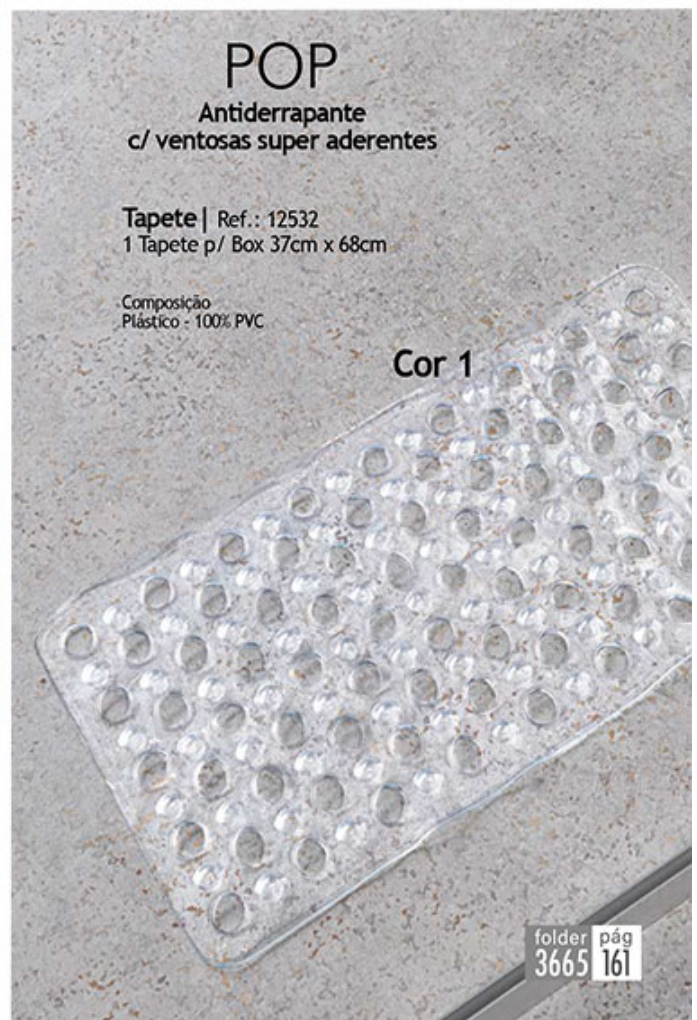

POP

Antiderrapante
c/ ventosas super aderentes

Tapete | Ref.: 12532
1 Tapete p/ Box 37cm x 68cm

Composição
Plástico - 100% PVC

Cor 1