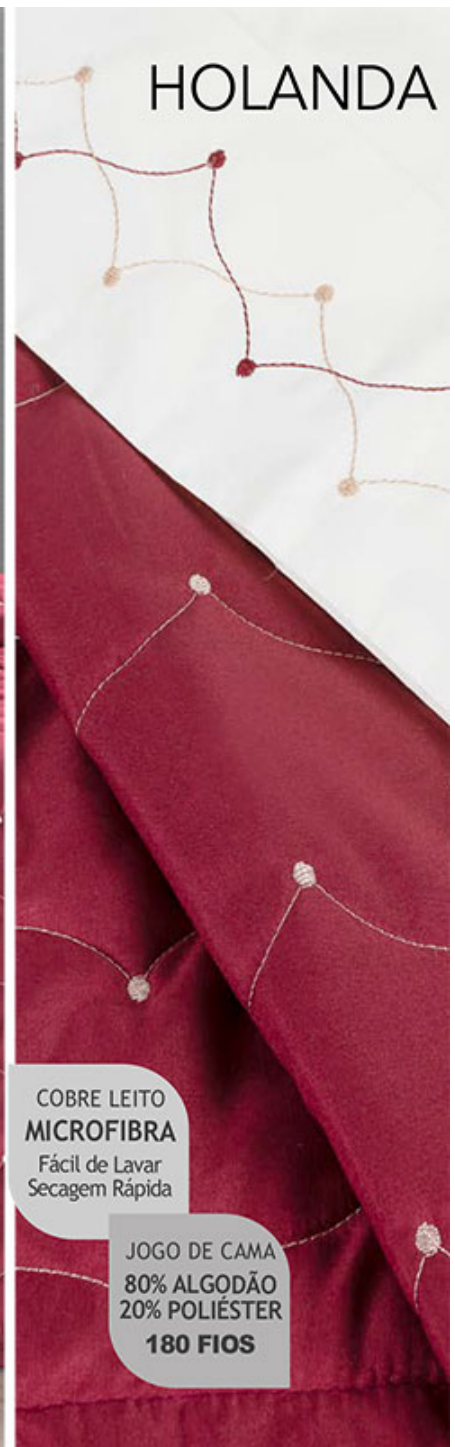

TECIDO  
**MICROFIBRA**  
Fácil de Lavar  
Secagem Rápida

Cor 12 para  
todos os itens

HOLANDA

**COBRE LEITO  
MICROFIBRA**  
Fácil de Lavar  
Secagem Rápida

**JOGO DE CAMA**  
80% ALGODÃO  
20% POLIÉSTER  
**180 FIOS**