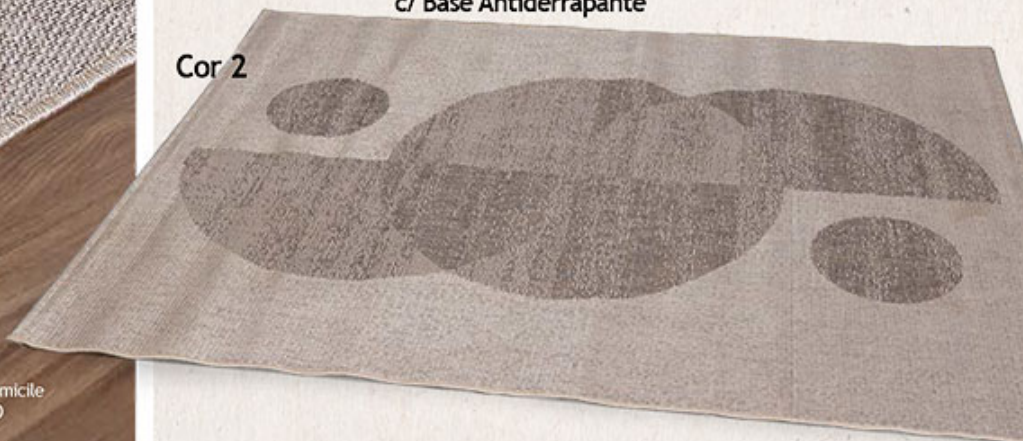

DOMICILE

Tipo Sisal
c/ Base Antiderrapante

Cor 2

Tapete | Ref.: 11466
1 Tapete 1,00m x 1,50m

Tapete | Ref.: 11468
1 Tapete 1,50m x 2,00m