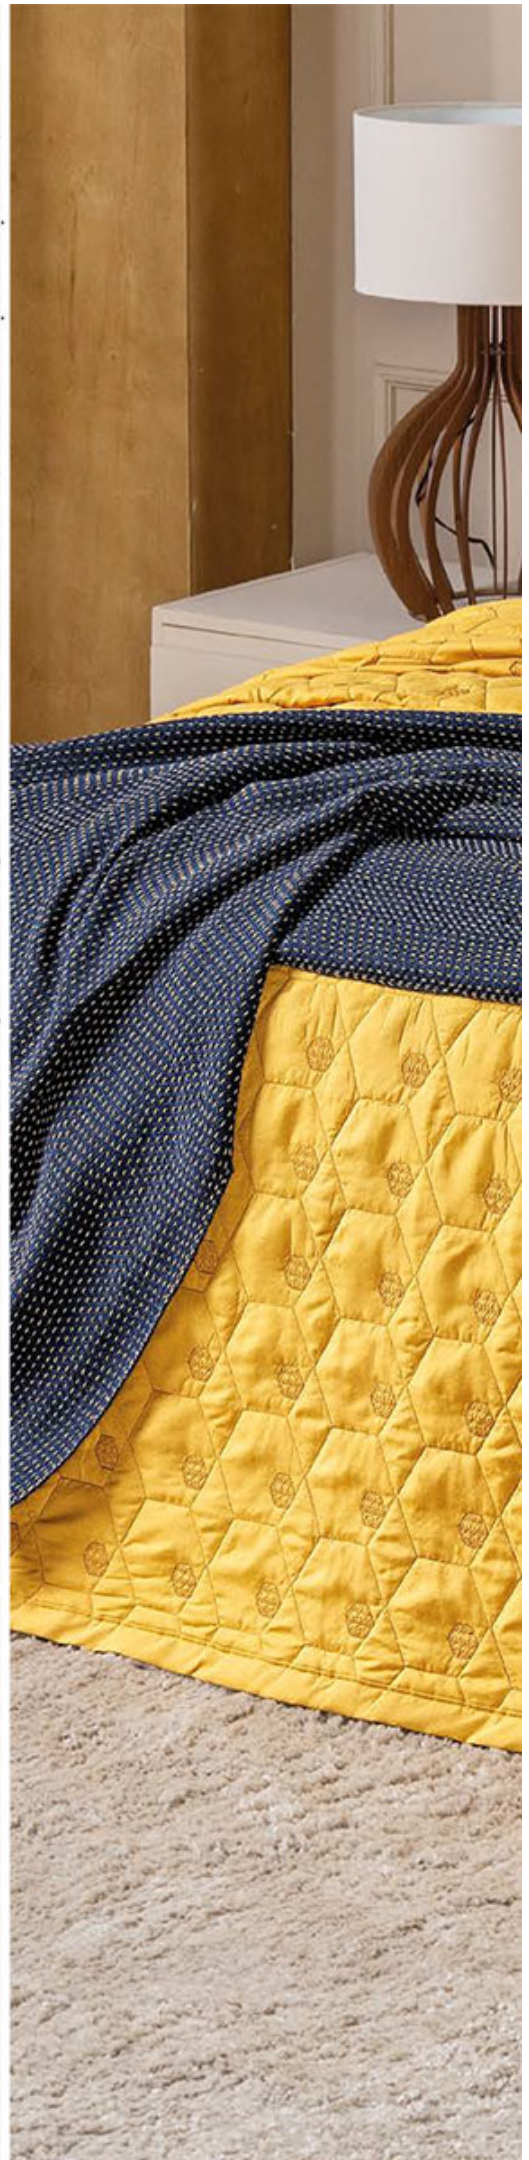

**Cobre Leito
Bordado
3 Peças**

Casal | Ref.: 13035
1 Cobre Leito 2,40m comp. x 2,20m larg.
2 Porta Travesseiros 70cm x 50cm

Queen | Ref.: 13036
1 Cobre Leito 2,40m comp. x 2,60m larg.
2 Porta Travesseiros 70cm x 50cm

Cor 11

Cor 11

**Jogo de Cama
Bordado
4 Peças**

Casal | Ref.: 13037
1 Lençol de Cima 2,40m x 2,00m
1 Lençol de Baixo c/ Elástico p/ Colchão
de até 1,90m x 1,40m x 25cm alt.
2 Fronhas 70cm x 50cm

Queen | Ref.: 13038
1 Lençol de Cima 2,40m x 2,30m
1 Lençol de Baixo c/ Elástico p/ Colchão
de até 2,00m x 1,60m x 30cm alt.
2 Fronhas 70cm x 50cm

Cor 4

**Manta
Tecido Rústico
1 Peça**

Casal | Ref.: 13163
1 Manta 1,20m x 1,80m

Composição da Manta
Tecido - 100% ALGODÃO

Cor 4

**Capa p/ Almofada
1 Peça**

Capa | Ref.: 13162
1 Capa p/ Almofada c/ Ziper
42cm x 42cm

Composição
Tecido - VELUDO 100% POLIÉSTER

**Não
Acompanha
Enchimento**