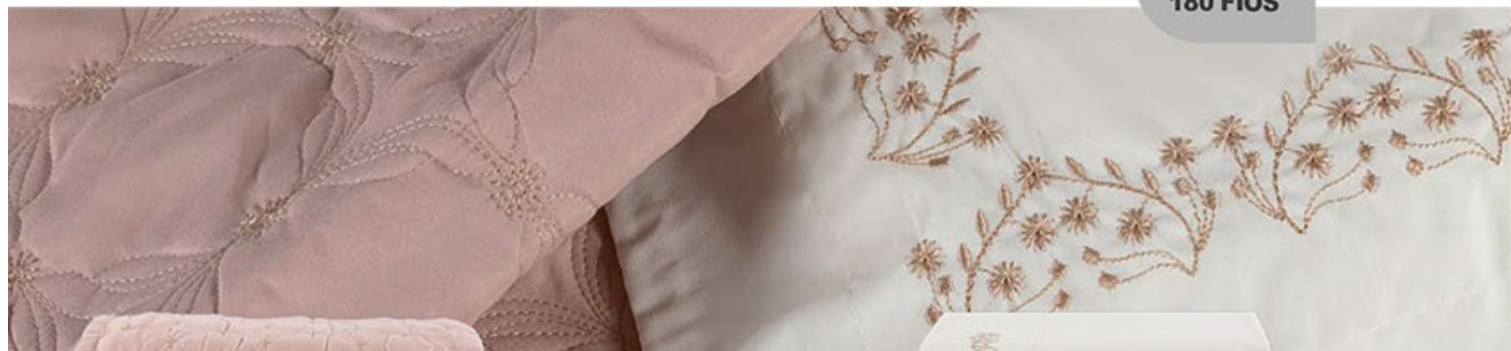

# SUBLIME

Cor 12 para todos os itens

**COBRE LEITO MICROFIBRA**  
Fácil de Lavar  
Secagem Rápida

**JOGO DE CAMA**  
80% ALGODÃO  
20% POLIÉSTER  
**180 FIOS**

**Cobre Leito Bordado**  
3 Peças

**Jogo de Cama Bordado**  
4 Peças